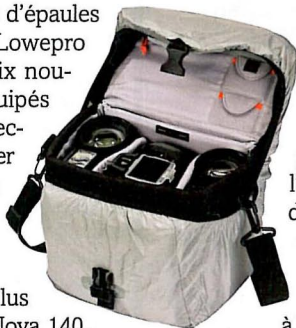

Accessoires

► Pour travailler par tous les temps

La série de sacs d'épaules Nova AW de Lowepro s'enrichit de six nouveaux modèles, équipés de la housse de protection All Weather Cover 360° qui protège le matériel contre les intempéries tout en facilitant l'accès à l'équipement. Les plus petits modèles, les Nova 140, 160 et 170 AW peuvent recevoir un appareil reflex de petite taille, tandis que les plus grands modèles, les Nova 180, 190 et 200 AW, sont appropriés au matériel professionnel plus volumineux. Le compartiment principal est muni de cloisons modulables faites dans un matériau non abrasif protégeant les écrans numériques. Il s'accompagne d'une poche frontale pour les accessoires, de deux poches pour cartes mé-

moire et de poches latérales en filet. Les sacs Nova AW peuvent se porter à la main grâce à leur poignée rembourrée, à l'épaule avec leur bandoulière ergonomique dont le confort a été amélioré sur les 190 et 200AW, ou encore à la ceinture grâce à leur passant intégré.

Les plus grands modèles – 180, 190 et 200AW – incluent également un passant pour trolley pour les fixer à la poignée d'une valise à roulettes. Les sacs Lowepro Nova AW sont disponibles en quatre coloris – noir, noir et marron, noir et bleu marine et noir et rouge bordeaux – et leurs prix s'échelonnent entre 55€ TTC et 135€ TTC. Lowepro est distribué en France par JCN.